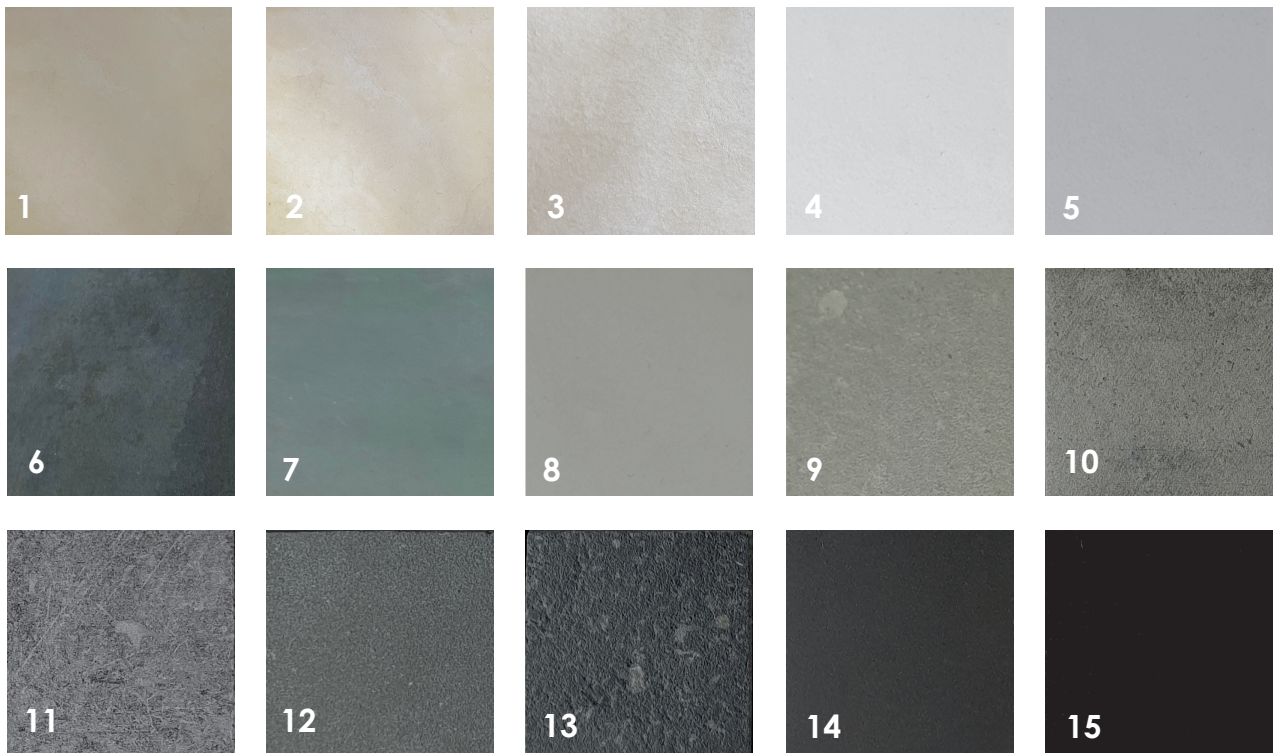

## FARVESKALA

Revision af 15. juni 2024.

Når du bestiller en af vores produkter, kan du vælge fra vores farveskala, som indeholder de farvetoner, vi arbejder med.

Som udgangspunkt er vores fliser matte. Farverne og tekstur er vejledende og kan variere. Inden vi går i gang med at fremstille dine fliser, sender vi materialeprøver til din godkendelse.